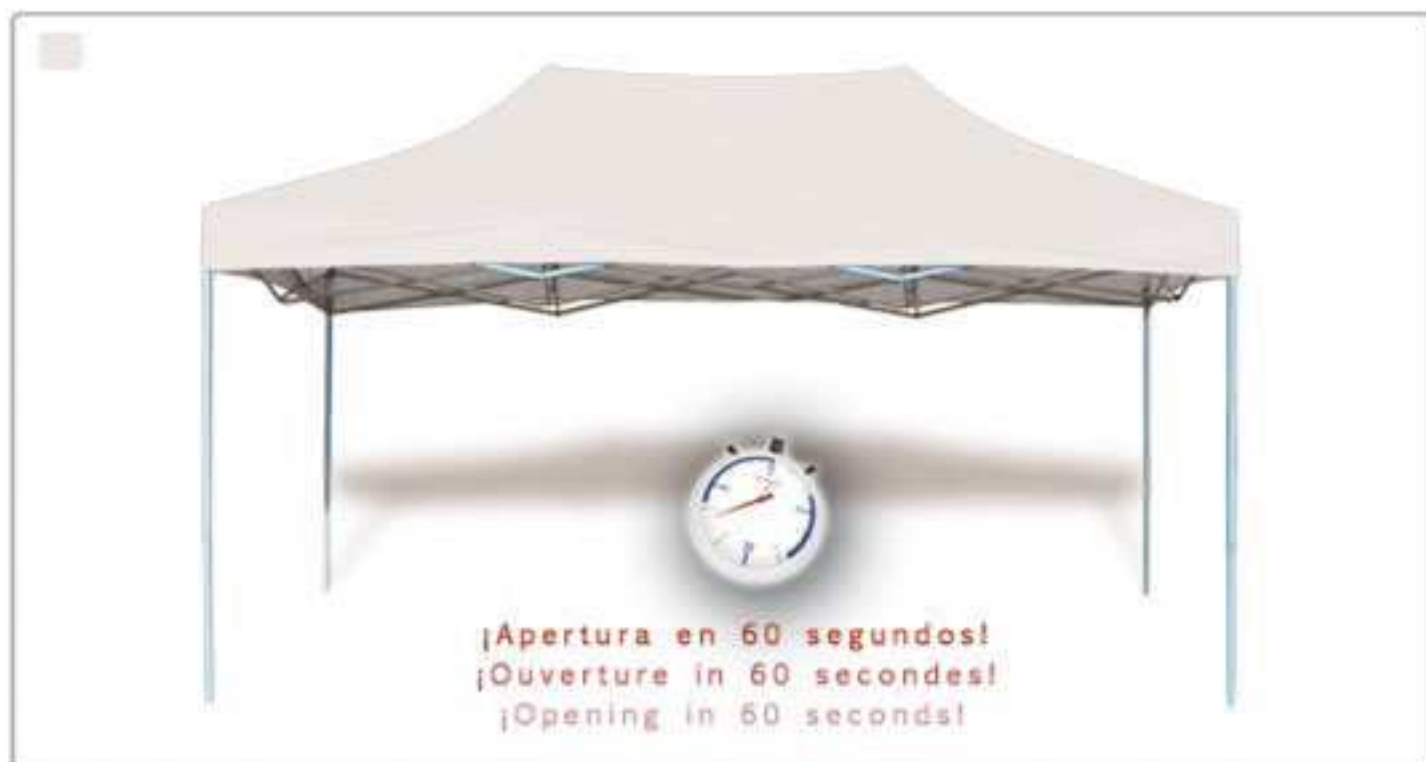

Carpas de Acero 3 x 4,5

Carpa plegable para eventos realizada en acero pintado. Techo en poliéster 600D impermeable. Regulable en altura gracias a sus patas telescópicas. No necesita herramientas para su montaje. De fácil apertura. Colores de techo disponible en blanco.

Carpe pliable faite en acier peint. Toit en polyester 600D imperméable. Régulable en hauteur grâce, aux pates telescopiques. Pas besoin d'outils pour le moutage. Facile d'ouvrir. Couleurs au choix, des toit, blanc.

Tent for events which is easy to fold away and is made of painted steel. The canopy is in waterproof polyester 600D. The telescopic legs allow the height to be adjusted. No tools are necessary to put it up. It is easy to open. The canopy is available in white.