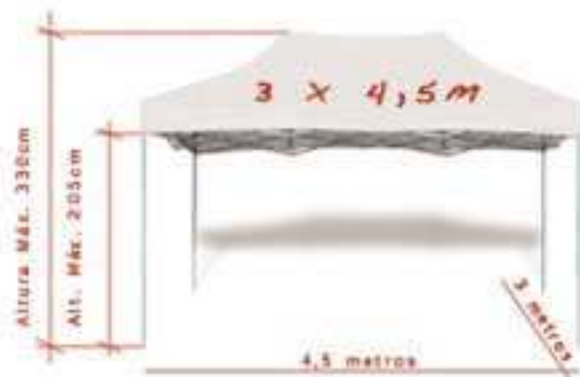

Medidas embalaje 3x4,5m.